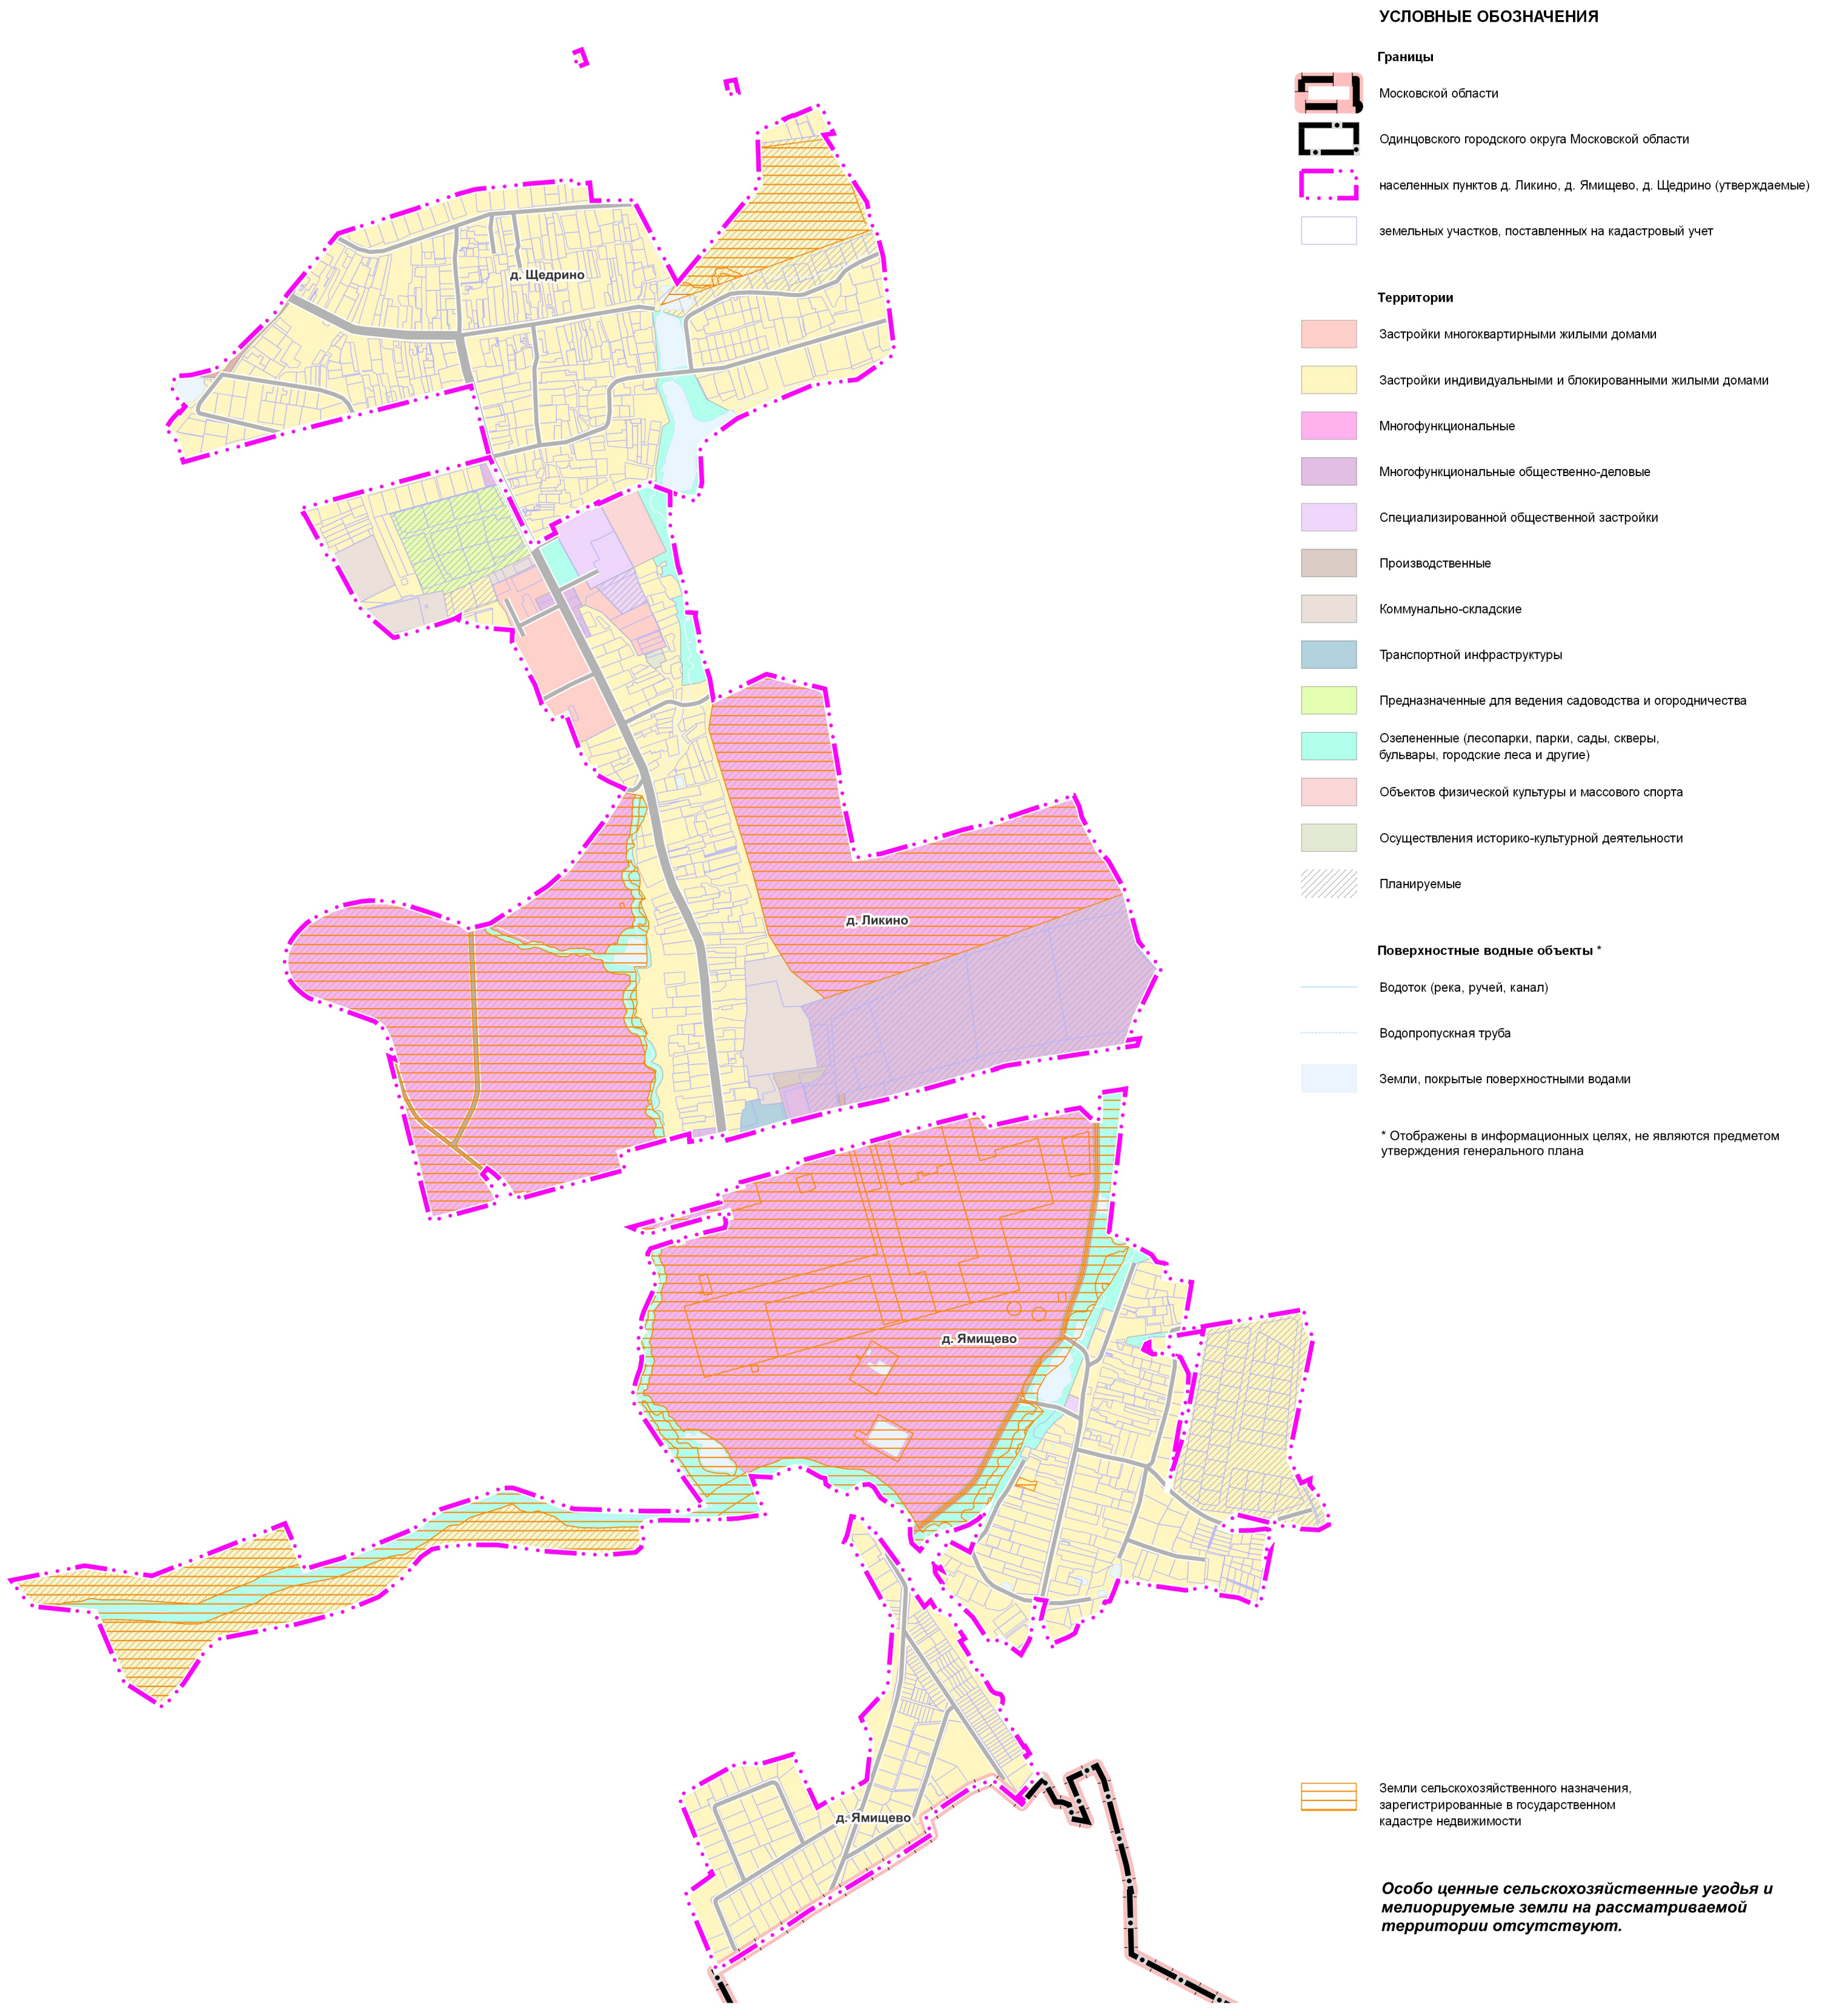

ВНЕСЕНИЕ ИЗМЕНЕНИЙ В ГЕНЕРАЛЬНЫЙ ПЛАН ОДИНЦОВСКОГО ГОРОДСКОГО ОКРУГА МОСКОВСКОЙ ОБЛАСТИ, ЗА ИСКЛЮЧЕНИЕМ ТЕРРИТОРИИ БЫВШЕГО ГОРОДСКОГО ОКРУГА ЗВЕНИГОРОД МОСКОВСКОЙ ОБЛАСТИ, ПРИМЕНИТЕЛЬНО К НАСЕЛЕННЫМ ПУНКТАМ Д. ЛИКИНО, Д. ЯМИЩЕВО, Д. ЩЕДРИНО

КАРТА ГРАНИЦ ЗЕМЕЛЬ СЕЛЬСКОХОЗЯЙСТВЕННОГО НАЗНАЧЕНИЯ С ОТОБРАЖЕНИЕМ ОСОБО ЦЕННЫХ СЕЛЬСКОХОЗЯЙСТВЕННЫХ УГОДИЙ И МЕЛИОРИРУЕМЫХ ЗЕМЕЛЬ ПРИМЕНИТЕЛЬНО К НАСЕЛЕННЫМ ПУНКТАМ Д. ЛИКИНО, Д. ЯМИЩЕВО, Д. ЩЕДРИНО

УСЛОВНЫЕ ОБОЗНАЧЕНИЯ

Границы

- Московской области
- Одинцовского городского округа Московской области
- населенных пунктов д. Ликино, д. Ямищево, д. Щедрино (утверждаемые)
- земельных участков, поставленных на кадастровый учет

Поверхностные водные объекты *

- Водоток (река, ручей, канал)
- Водопропускная труба
- Земли, покрытые поверхностными водами

* Отображены в информационных целях, не являются предметом утверждения генерального плана