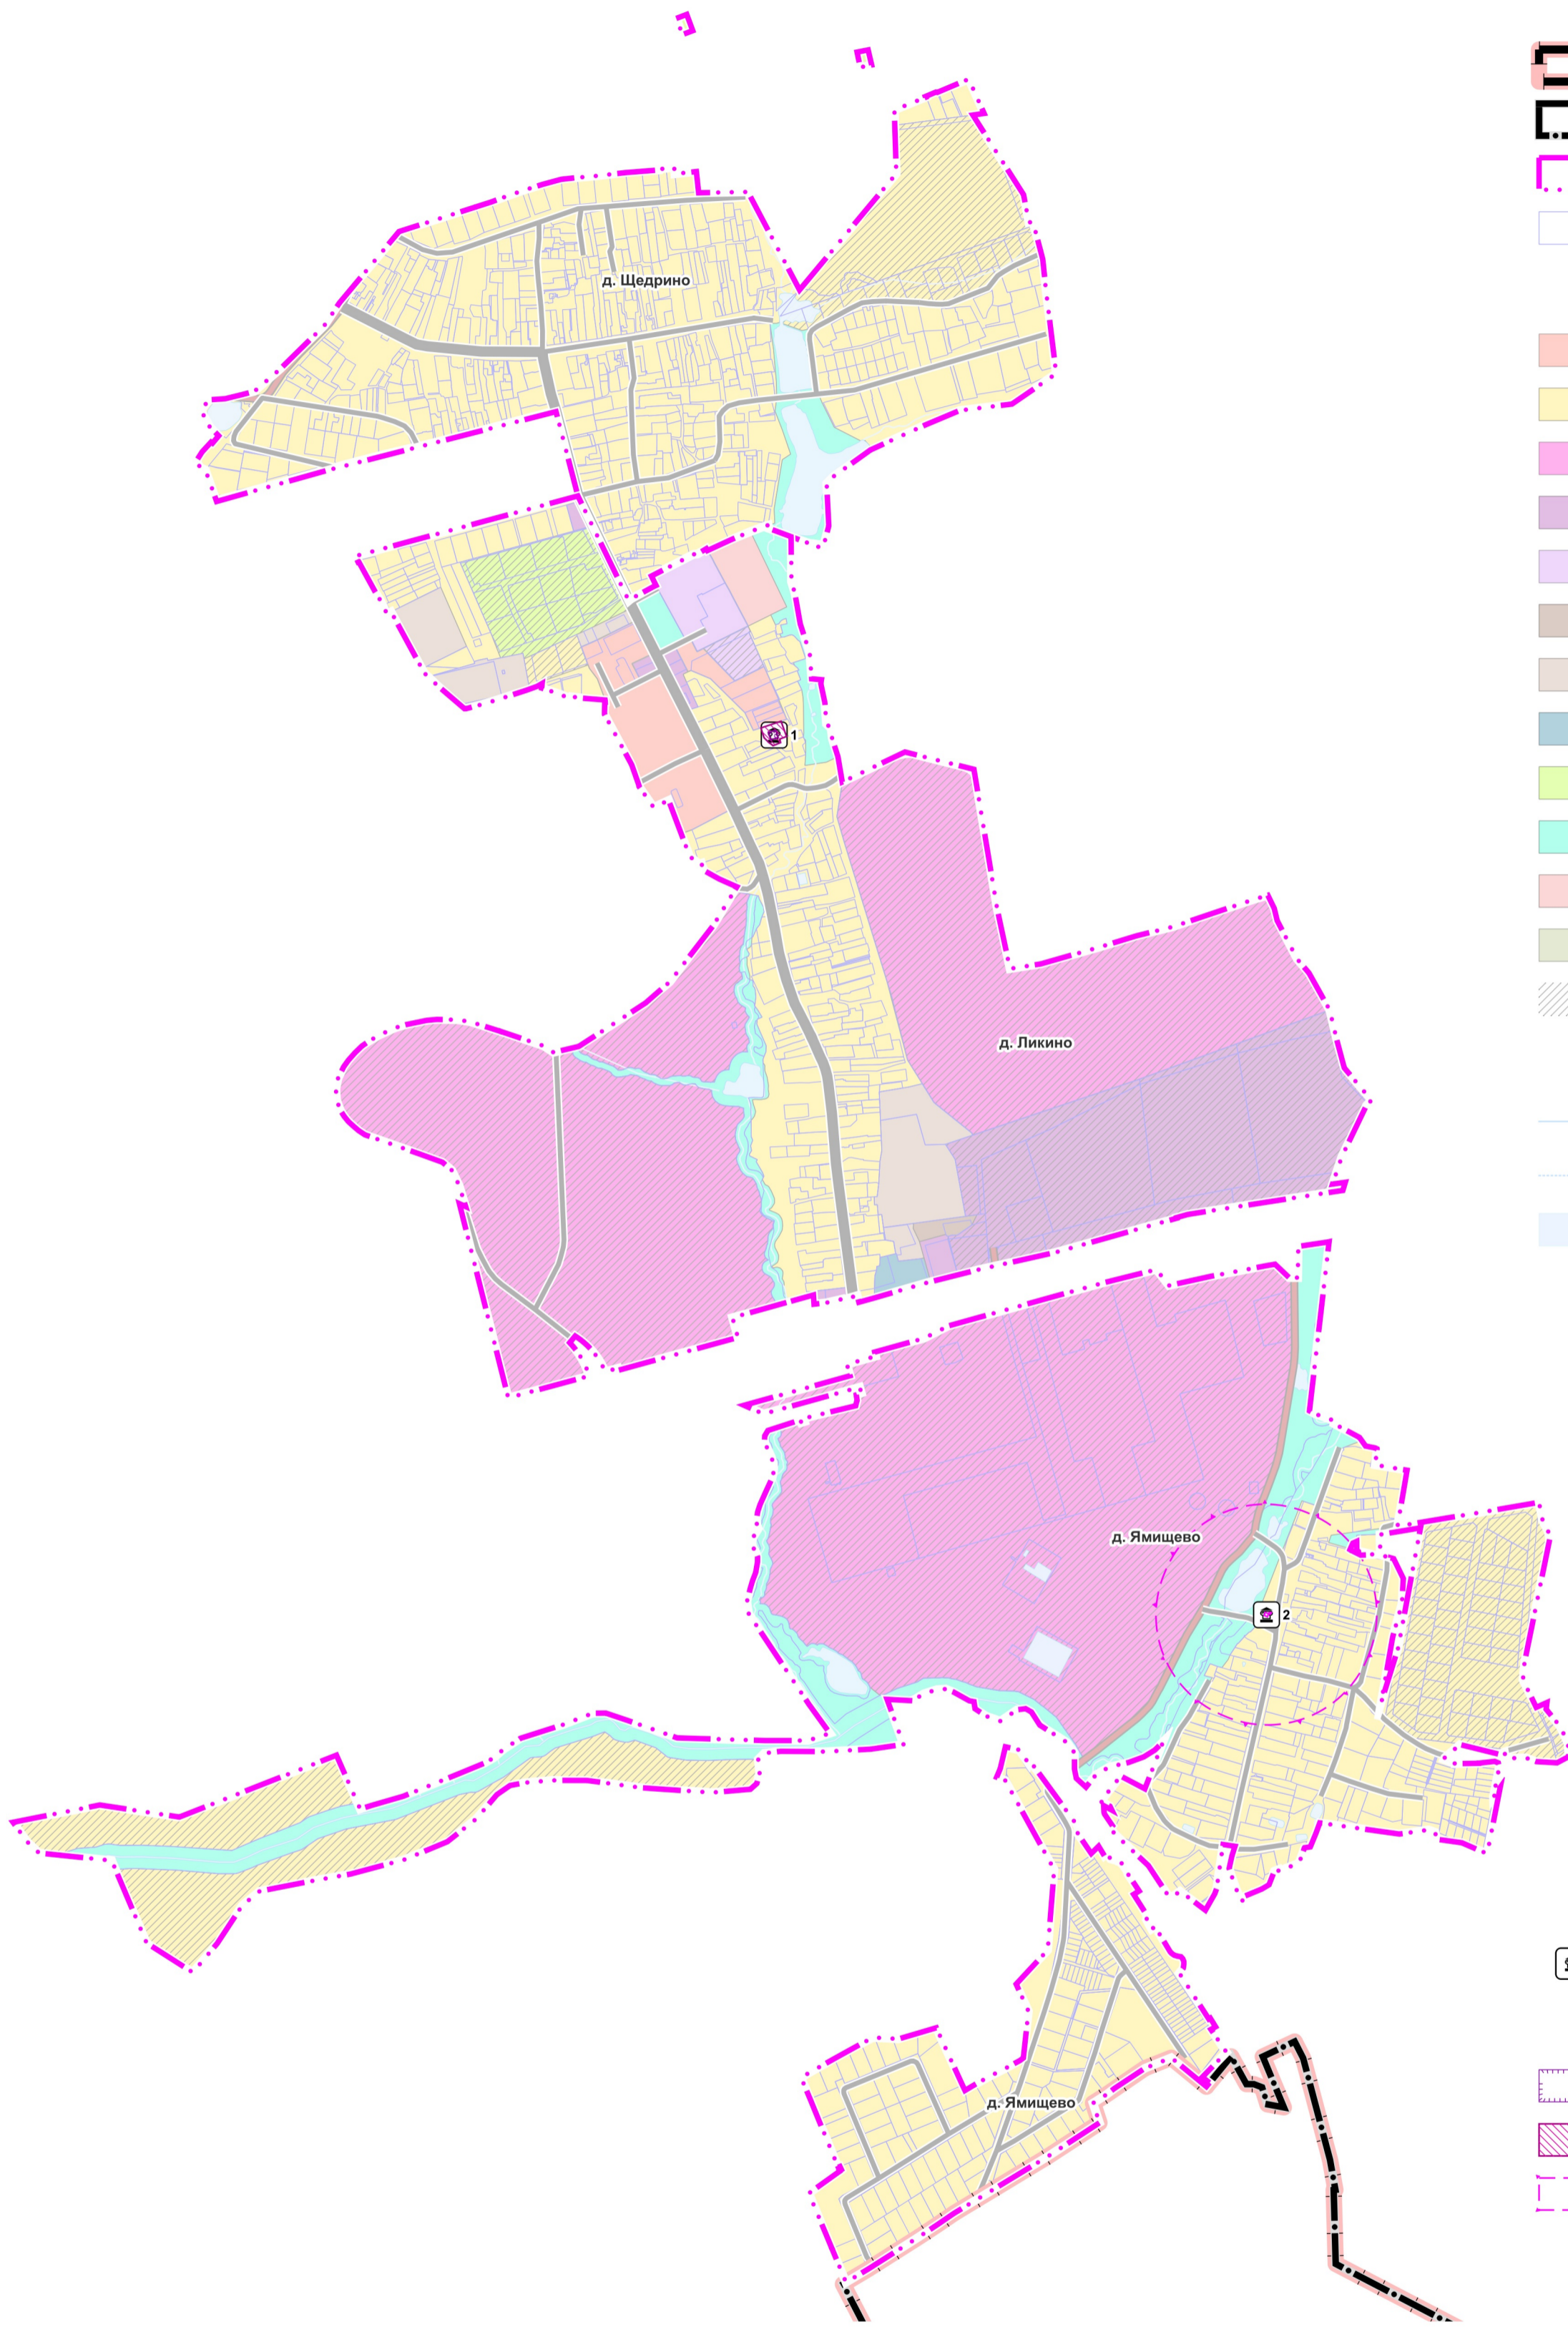

# ВНЕСЕНИЕ ИЗМЕНЕНИЙ В ГЕНЕРАЛЬНЫЙ ПЛАН ОДИНЦОВСКОГО ГОРОДСКОГО ОКРУГА МОСКОВСКОЙ ОБЛАСТИ, ЗА ИСКЛЮЧЕНИЕМ ТЕРРИТОРИИ БЫВШЕГО ГОРОДСКОГО ОКРУГА ЗВЕНИГОРОД МОСКОВСКОЙ ОБЛАСТИ, ПРИМЕНИТЕЛЬНО К НАСЕЛЕННЫМ ПУНКТАМ Д. ЛИКИНО, Д. ЯМИЩЕВО, Д. ЩЕДРИНО

КАРТА ГРАНИЦ ТЕРРИТОРИЙ, ЗОН ОХРАНЫ И ЗАЩИТНЫХ ЗОН ОБЪЕКТОВ КУЛЬТУРНОГО НАСЛЕДИЯ ПРИМЕНИТЕЛЬНО К НАСЕЛЕННЫМ ПУНКТАМ Д. ЛИКИНО, Д. ЯМИЩЕВО, Д. ЩЕДРИНО

### Границы

- Границы Московской области
- Границы Одинцовского городского округа Московской области
- границ населенных пунктов д. Ликино, д. Ямищево, д. Щедрино (утверждаемые)
- земельных участков, поставленных на кадастровый учет

### Поверхностные водные объекты \*

- Водоток (река, ручей, канал)
- Водопропускная труба
- Земли, покрытые поверхностными водами

\* Отображены в информационных целях, не являются предметом утверждения генерального плана